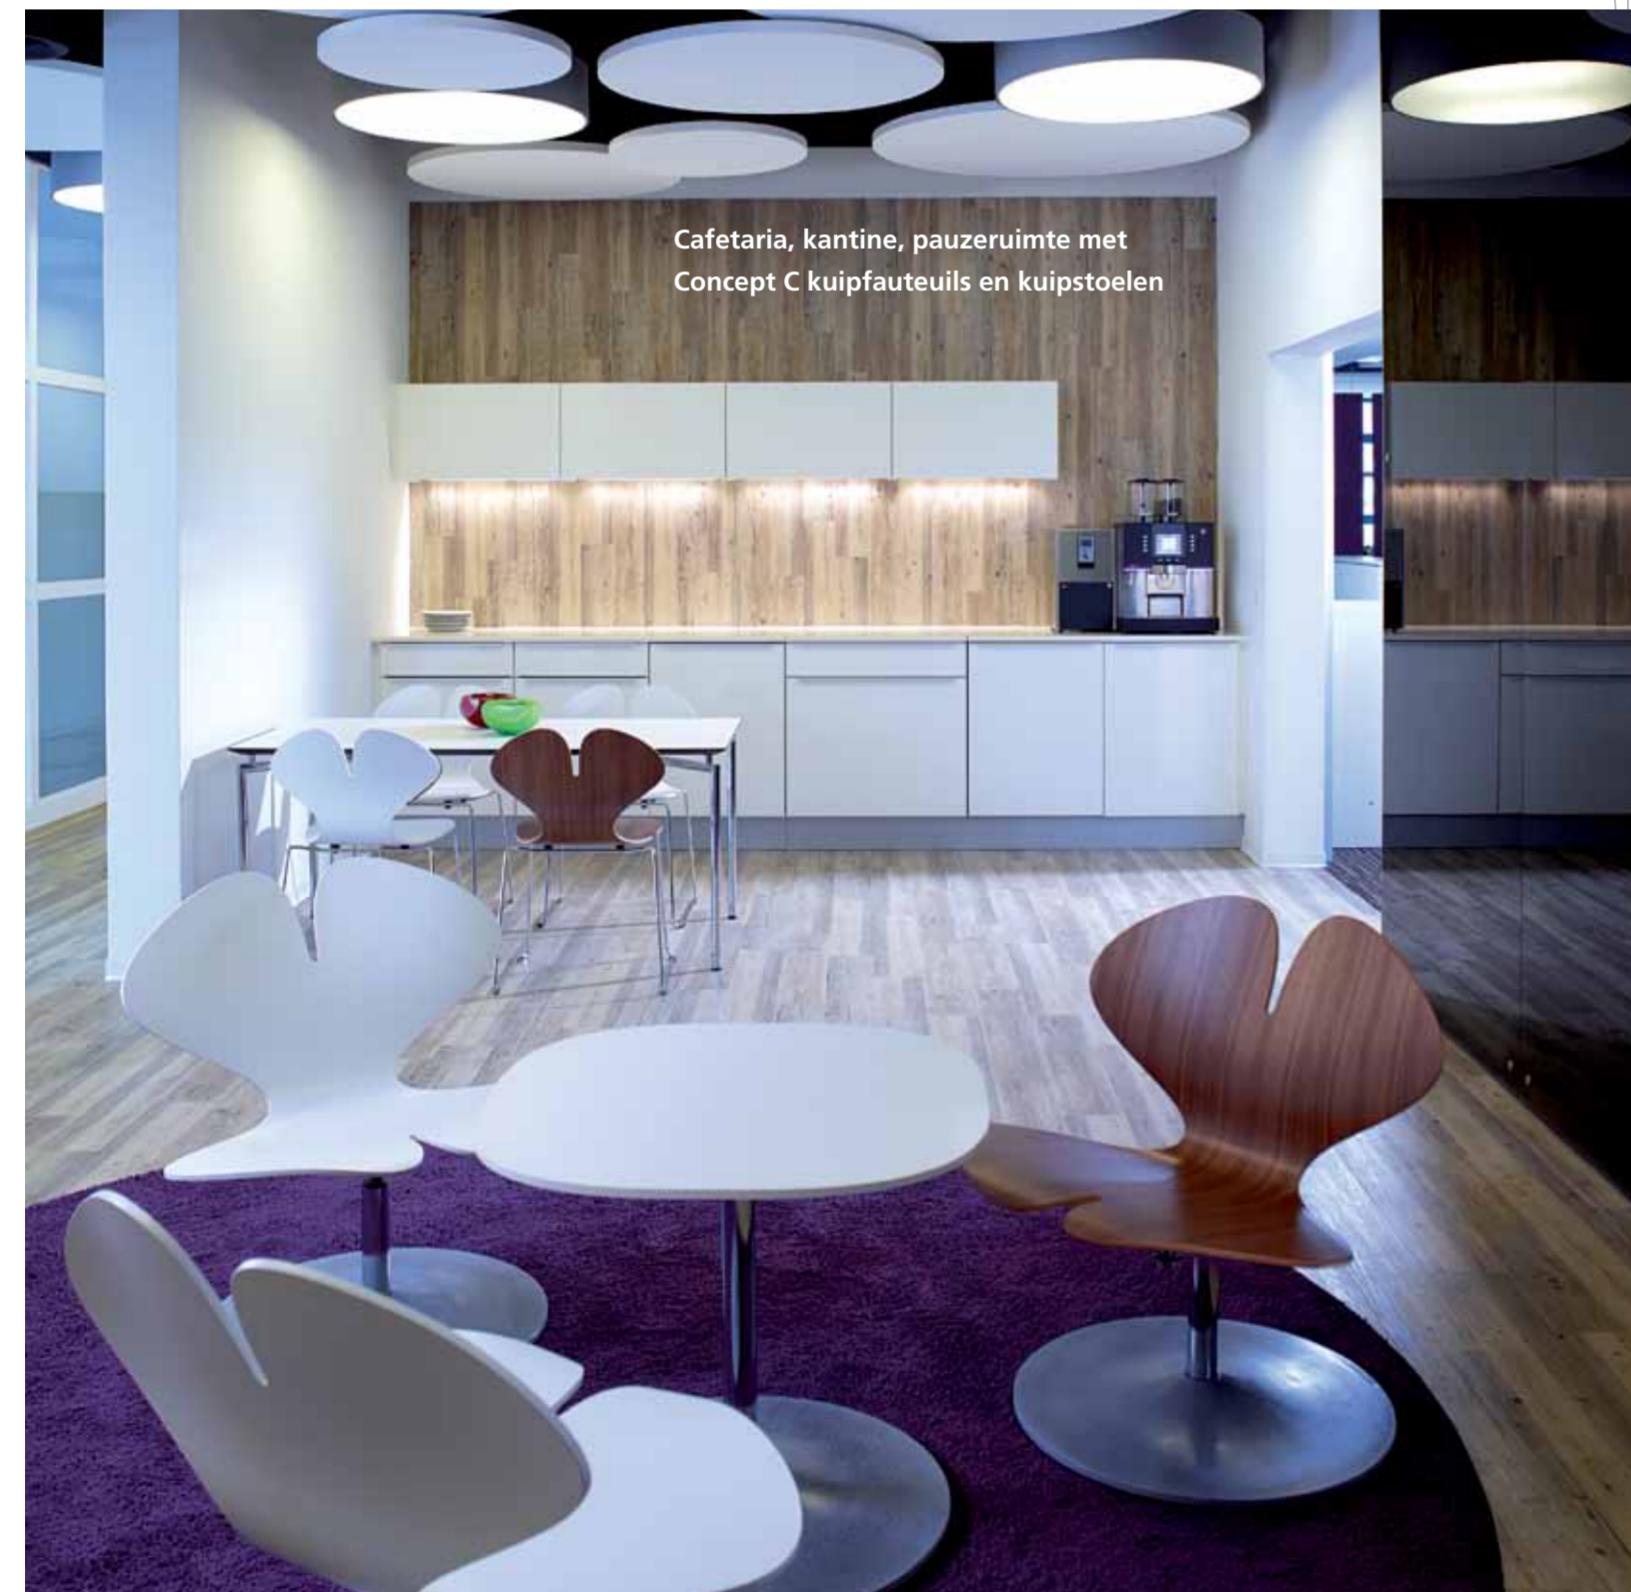

Communicatie in de buurt van de werkplek met Concept C kuipfauteuils en kuipstoelbank

Cafeteria, kantine, pauzeruimte met Concept C kuipfauteuils en kuipstoelen